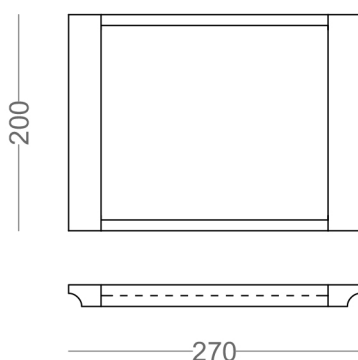

Info

Design:	MATTEO BIMBI STUDIO
Year:	2024
Materials:	alabaster
Environment:	indoor dry