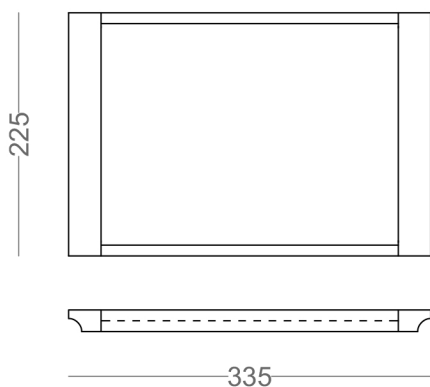

Descrizione / Description

Set di vassoi assemblati a partire da lastre di alabastro con terminali a contrasto, che attraverso una semplice rimozione di materiale diventano delle maniglie.

Set of trays assembled from alabaster slabs with contrasting end caps that through a simple gesture of material removal become handles.