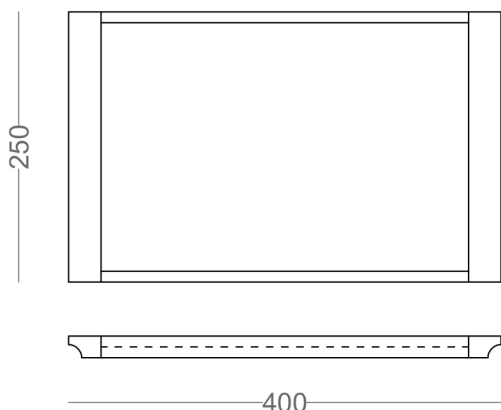

Everyday Alabastro

EA-01 Rectangular Trays

Descrizione / Description

Set di vassoi assemblati a partire da lastre di alabastro con terminali a contrasto, che attraverso una semplice rimozione di materiale diventano delle maniglie.