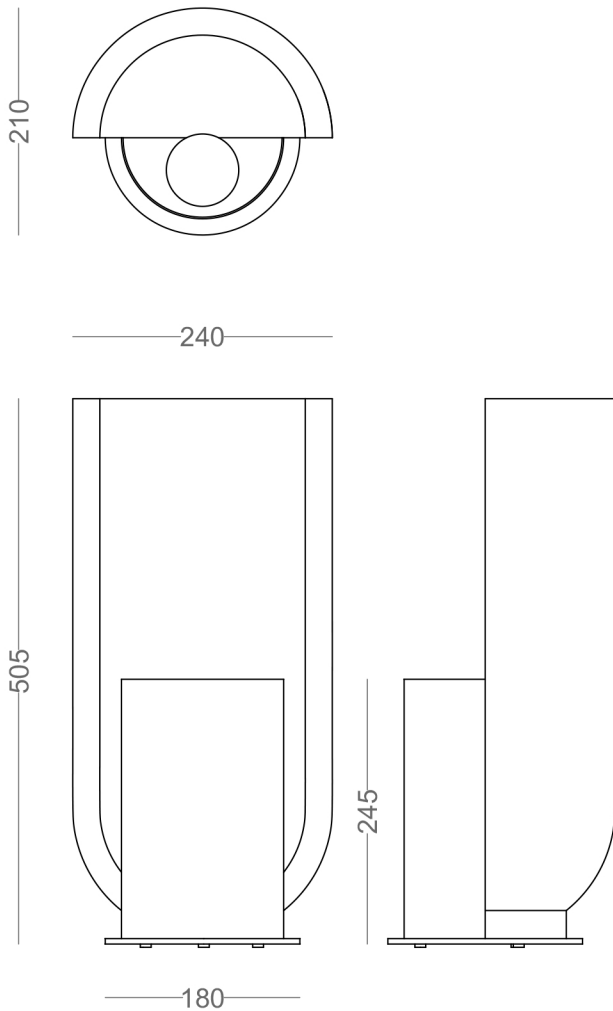

Torou

Table Lamp

Descrizione / Description

La collezione Torou trae ispirazione dalla cultura giapponese, riflettendo sull'uso tradizionale di lampade in carta, pietra e metallo in festival, case e templi. Celebra valori senza tempo, simboleggiando come luce e forma possano evocare un senso di casa e continuità attraverso le generazioni.